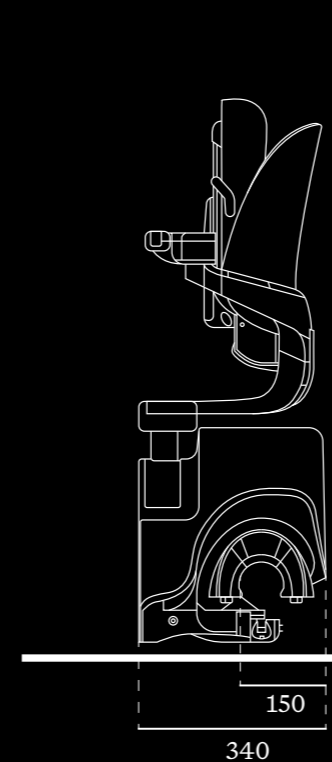

99

Der Treppenlift Flow X besticht durch seine bahnbrechende Technologie. Er gehört zu den zuverlässigsten Produkten, mit denen ich das Vergnügen hatte, zu arbeiten.”