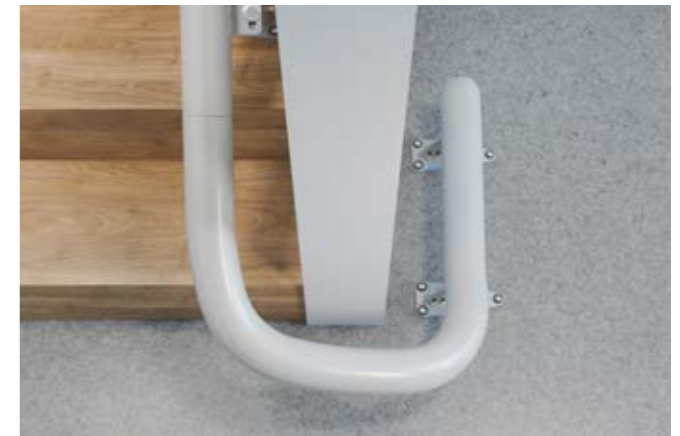

Parkkurve

Eine Parkkurve ermöglicht es, den Flow X abseits der Treppe zu parken.

FARBE

RAL 7030

RAL 9002

RAL 8025

RAL 8019