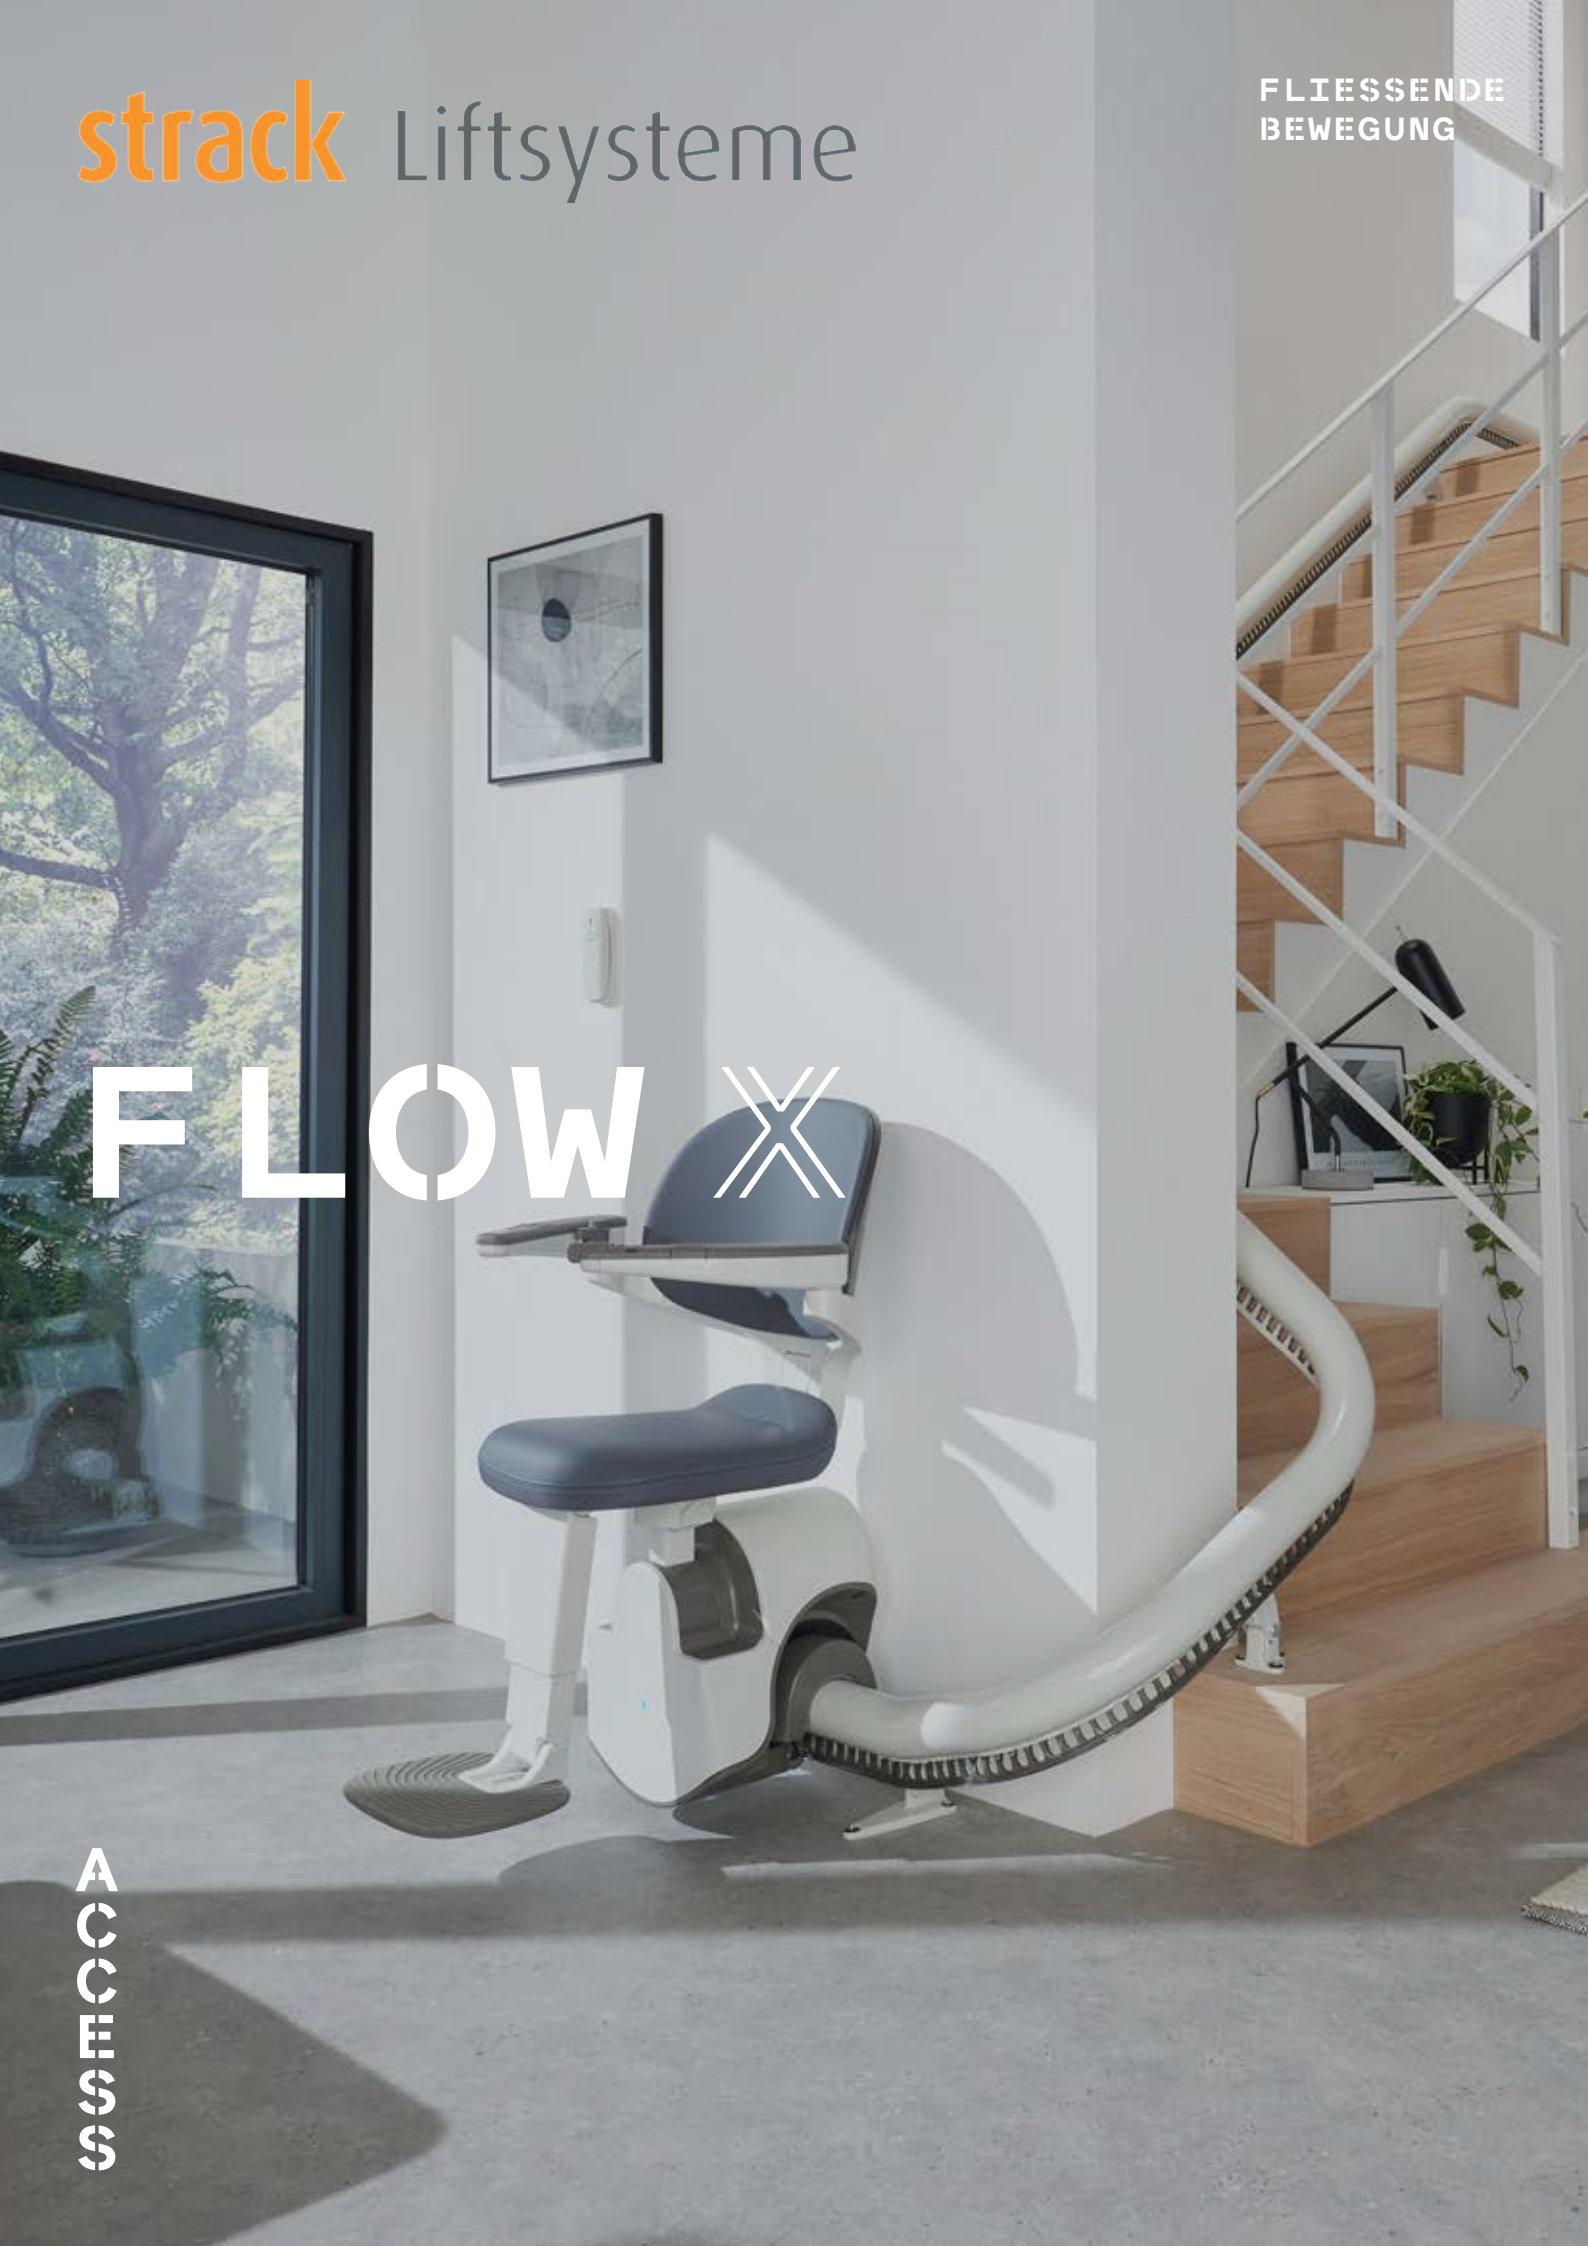

strack Liftsysteme

FLIESENDE
BEWEGUNG

FLOW X

ACCESS

Der Flow X ist nicht nur fließend in seiner Bewegung, sondern bietet darüber hinaus ein außergewöhnliches Maß an Komfort, Sicherheit und Präzisionsarbeit.

Unser Raumwunder, der Flow X, fügt sich nahtlos in Ihr Zuhause ein. Der Flow X wird auf der Treppe und nicht an der Wand angebracht und lässt sich somit schnell, effizient und mit minimalen Störungen in Ihrem Zuhause installieren.

02

**DER FLOW X, EINE
KOMBINATION AUS
INNOVATION UND
FUNKTIONALITÄT,
IST UNSER
UMFASSENDSTER
EINROHRSCHIENEN -
KURVENTREPPENLIFT**

03

99

Der Flow X befördert mich sanft die Treppe hinauf und hinunter und hat mir das Leben sehr erleichtert. Noch dazu fügt er sich wundervoll in mein Zuhause ein. Ich kann ihn absolut weiterempfehlen!“

1

KOMFORT

Der Flow X definiert höchsten Komfort neu. Er bietet ergonomische und innovative Funktionen, die alle im Detail auf Sie zugeschnitten sind. Der gepolsterte Sitz ist speziell mit einer sanften Rückenlehne ausgestattet. In Kombination mit dem höhenverstellbaren Sitz und der Fußstütze wird somit eine natürliche, bequeme und auf Sie zugeschnittene Sitzposition gefördert.