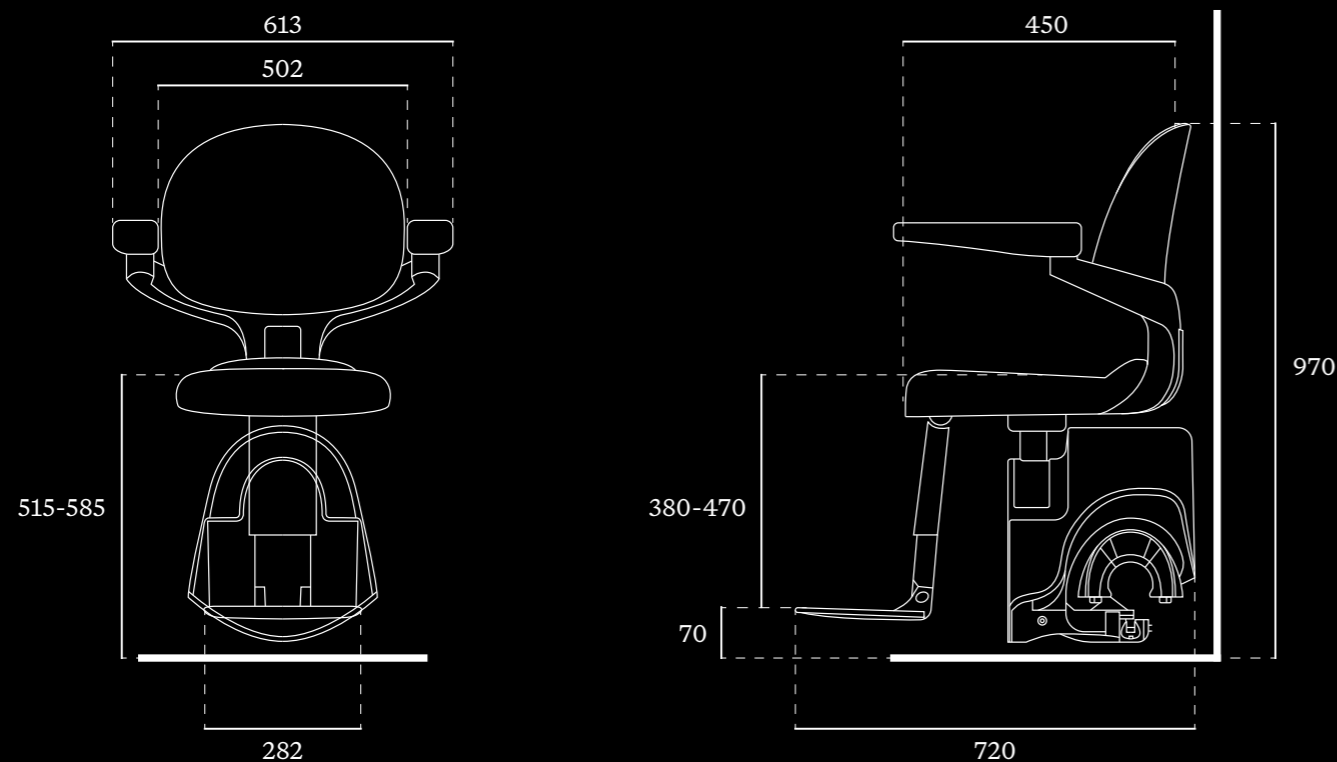

TECHNISCHE SPEZIFIKATIONEN

NACH HÖCHSTEN STANDARDS ZERTIFIZIERT

SPEZIFIKATION

Geschwindigkeit	Max. 0,15 m/s
Antriebsart	Zahnstangenantrieb
Motor (Watt)	350 W
Tragkraft	125 kg
Automatische Stoppfunktion	Ja
Treppenneigung	Bis zu 72°
Funktion	Armlehnerkennung und klappbare Joystick-Steuerung serienmäßig
Batterien	2 × 12-V-Batterien, insgesamt 24 V
Zertifizierung	Maschinenrichtlinie 2006/42/EG EN 81-40
Modellcode	RP00-CU
Automatische Stoppfunktion	Ja
Fußstütze	Erhältlich in 2 Größen Einstellbar auf 5 Positionen
Sitzhöhe	Einstellbar auf 4 Positionen 515 - 585 mm (vom Boden bis zur Sitzoberkante)

22

23